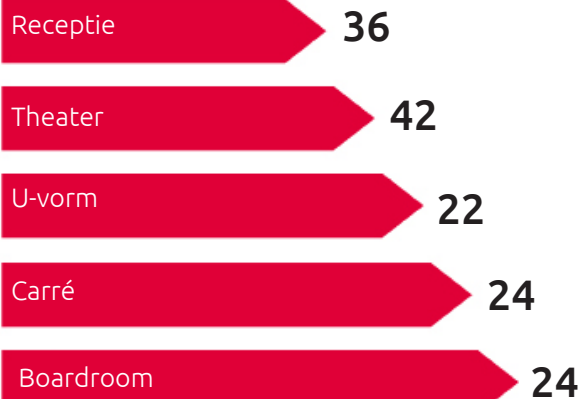

CAPACITEIT LOFT 42